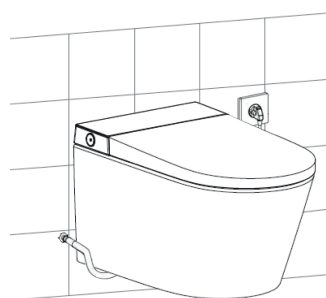

Profil modulu

Pohled směrem na stěnu:

- 1- Studená voda 1/2" vnitřní závit
- 2- Elektro 3x2,5 CYKY, 1m ze stěny

Finální vzhled - skryté přívody

B - skrytý přívod vody a elektřiny, bez modulu WG-MS100:

Pohled směrem na stěnu:

1- Studená voda 1/2" vnitřní závit
2- Elektro 3x2,5 CYKY, 1m ze stěny

Finální vzhled - skryté přívody

1 - průchodka pro přívod vody 2 - průchodka pro CYKY kabel

Pomocí propojovací sady lze toaletu usadit na různé WC moduly, jako například Geberit, Laufen, Roca a další.

Modul ale musí pro skryté přívody vždy obsahovat průchodky - viz. obrázek.

- ⊗ Funkce automatického splachování
- ⊗ Funkce deodorizace

Tyto funkce fungují pouze s modulem WG-MS100

C - přiznaný přívod vody a elektřiny:

Pohled směrem na stěnu:

Finální vzhled - externí přívody

- ⊗ Funkce automatického splachování
- ⊗ Funkce deodorizace

Tyto funkce fungují pouze s modulem WG-MS100