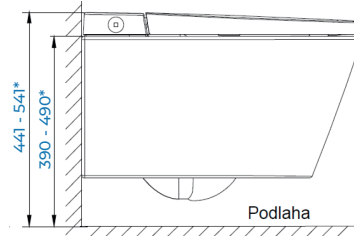

Instalační rozměry:

Technické nákresy:

(jednotky v mm)

*Výška mísy závisí na výšce usazení instalačního modulu (výšce závitových tyčí) od čisté podlahy:

Výška závitových tyčí	Výška sedátka
312 mm	423 mm
339 mm	450 mm
389 mm	500 mm