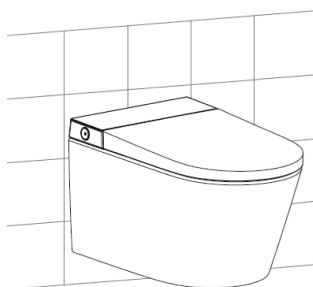

Profil modulu

Pohled směrem na stěnu:

- 1- Studená voda 1/2" vnitřní závit
- 2- Elektro 3x2,5 CYKY, 1m ze stěny

Finální vzhled - skryté přívody

B - skrytý přívod vody a elektřiny, bez modulu WG-MS100:

Pohled směrem na stěnu:

1- Studená voda 1/2" vnitřní závit
2- Elektro 3x2,5 CYKY, 1m ze stěny

Finální vzhled - skryté přívody

1 - průchodka pro přívod vody 2 - průchodka pro CYKY kabel

Pomocí propojovací sady lze toaletu usadit na různé WC moduly, jako například Geberit, Laufen, Roca a další.