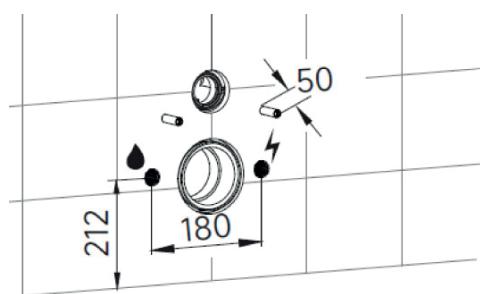

Instalační rozměry:

Technické nákresy:

(jednotky v mm)

*Výška mísy závisí na výšce usazení instalačního modulu (výšce závitových tyčí) od čisté podlahy:

Výška závitových tyčí	Výška sedátka
312 mm	423 mm
339 mm	450 mm
389 mm	500 mm

Profil modulu

Pohled směrem na stěnu:

- 1- Studená voda 1/2" vnitřní závit
- 2- Elektro 3x2,5 CYKY, 1m ze stěny

Finální vzhled - skryté přívody

B - skrytý přívod vody a elektřiny, bez modulu WG-MS100:

Pohled směrem na stěnu:

1- Studená voda 1/2" vnitřní závit
2- Elektro 3x2,5 CYKY, 1m ze stěny

Finální vzhled - skryté přívody

1 - průchodka pro přívod vody 2 - průchodka pro CYKY kabel

Pomocí propojovací sady lze toaletu usadit na různé WC moduly, jako například Geberit, Laufen, Roca a další.