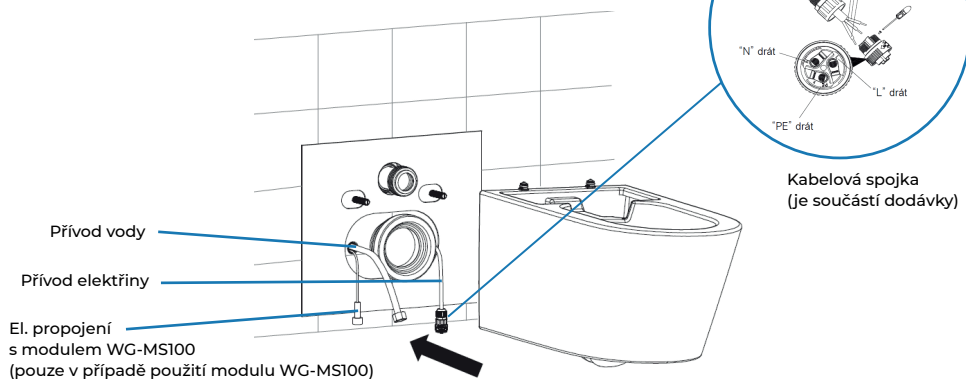

Instalační rozměry:

Technické nákresy:

(jednotky v mm)

*Výška mísy závisí na výšce usazení instalačního modulu (výšce závitových tyčí) od čisté podlahy:

Výška závitových tyčí	Výška sedátka
312 mm	423 mm
339 mm	450 mm
389 mm	500 mm

*Výška je brána od čisté podlahy

✓ **Funkce automatického splachování**

✓ **Funkce deodorizace**

Tyto funkce fungují pouze s modulem WG-MS100

A - skrytý přívod vody a elektřiny, s modulem WG-MS100:

Modul WG-MS100

Profil modulu

Pohled směrem na stěnu:

- 1- Studená voda 1/2" vnitřní závit
- 2- Elektro 3x2,5 CYKY, 1m ze stěny

Finální vzhled - skryté přívody

B - skrytý přívod vody a elektřiny, bez modulu WG-MS100:

Pohled směrem na stěnu: