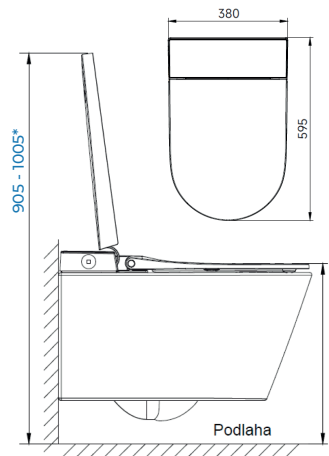

Instalační rozměry:

Technické nákresy:

(jednotky v mm)

*Výška mísy závisí na výšce usazení instalačního modulu (výšce závitových tyčí) od čisté podlahy:

Výška závitových tyčí	Výška sedátka
312 mm	423 mm
339 mm	450 mm
389 mm	500 mm