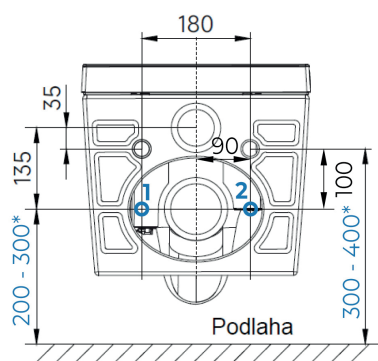

Instalační rozměry:

Technické nákresy:

(jednotky v mm)

*Výška mísy závisí na výšce usazení instalačního modulu (výšce závitových tyčí) od čisté podlahy:

Výška závitových tyčí	Výška sedátka
312 mm	423 mm
339 mm	450 mm
389 mm	500 mm

Profil modulu

Pohled směrem na stěnu:

- 1- Studená voda 1/2" vnitřní závit
- 2- Elektro 3x2,5 CYKY, 1m ze stěny

Finální vzhled - skryté přívody

B - skrytý přívod vody a elektřiny, bez modulu WG-MS100:

Pohled směrem na stěnu:

1- Studená voda 1/2" vnitřní závit
2- Elektro 3x2,5 CYKY, 1m ze stěny

Finální vzhled - skryté přívody

1 - průchodka pro přívod vody 2 - průchodka pro CYKY kabel

Pomocí propojovací sady lze toaletu usadit na různé WC moduly, jako například Geberit, Laufen, Roca a další.