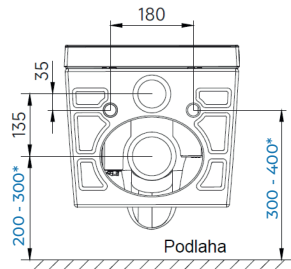

Instalační rozměry:

Technické nákresy:

(jednotky v mm)

*Výška mísy závisí na výšce usazení instalačního modulu (výšce závitových tyčí) od čisté podlahy:

Výška závitových tyčí	Výška sedátka
312 mm	423 mm
339 mm	450 mm
389 mm	500 mm

Profil modulu

Pohled směrem na stěnu:

- 1- Studená voda 1/2" vnitřní závit
- 2- Elektro 3x2,5 CYKY, 1m ze stěny

Finální vzhled - skryté přívody

B - skrytý přívod vody a elektřiny, bez modulu WG-MS100:

Pohled směrem na stěnu: