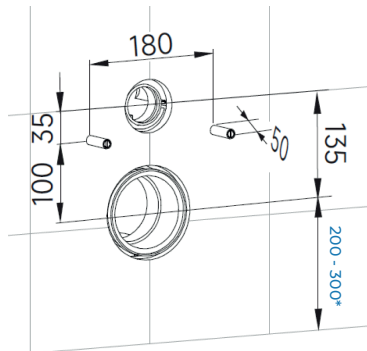

Instalační rozměry:

Technické nákresy:

(jednotky v mm)

*Výška mísy závisí na výšce usazení instalačního modulu (výšce závitových tyčí) od čisté podlahy:

Výška závitových tyčí	Výška sedátka
312 mm	423 mm
339 mm	450 mm
389 mm	500 mm

Profil modulu

Pohled směrem na stěnu:

- 1- Studená voda 1/2" vnitřní závit
- 2- Elektro 3x2,5 CYKY, 1m ze stěny

Finální vzhled - skryté přívody

B - skrytý přívod vody a elektřiny, bez modulu WG-MS100:

Pohled směrem na stěnu: