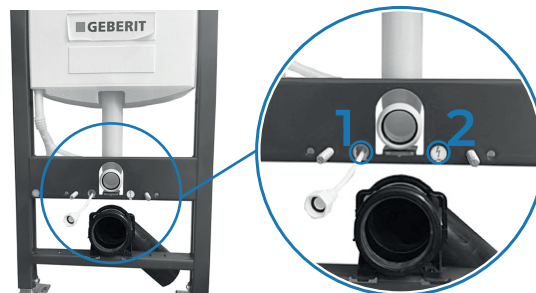

*Výška je brána od čisté podlahy

✓ **Funkce automatického splachování**

✓ **Funkce deodorizace**

Tyto funkce fungují pouze s modulem WG-MS100

A - skrytý přívod vody a elektřiny, s modulem WG-MS100:

Modul WG-MS100

Profil modulu

Pohled směrem na stěnu:

- 1- Studená voda 1/2" vnitřní závit
- 2- Elektro 3x2,5 CYKY, 1m ze stěny

Finální vzhled - skryté přívody

B - skrytý přívod vody a elektřiny, bez modulu WG-MS100:

Pohled směrem na stěnu:

1- Studená voda 1/2" vnitřní závit
2- Elektro 3x2,5 CYKY, 1m ze stěny

Finální vzhled - skryté přívody

1 - průchodka pro přívod vody 2 - průchodka pro CYKY kabel

Pomocí propojovací sady lze toaletu usadit na různé WC moduly, jako například Geberit, Laufen, Roca a další.