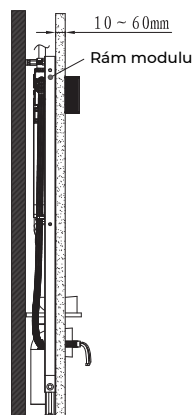

Instalační rozměry:

Technické nákresy:

(jednotky v mm)

*Výška mísy závisí na výšce usazení instalačního modulu (výšce závitových tyčí) od čisté podlahy:

Výška závitových tyčí	Výška sedátka
312 mm	423 mm
339 mm	450 mm
389 mm	500 mm

Profil modulu

Pohled směrem na stěnu:

- 1- Studená voda 1/2" vnitřní závit
- 2- Elektro 3x2,5 CYKY, 1m ze stěny

Finální vzhled - skryté přívody

B - skrytý přívod vody a elektřiny, bez modulu WG-MS100:

Pohled směrem na stěnu: