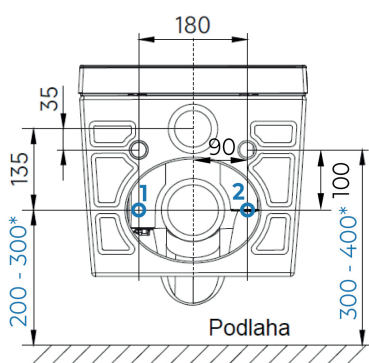

Instalační rozměry:

Technické nákresy:

(jednotky v mm)

*Výška mísy závisí na výšce usazení instalačního modulu (výšce závitových tyčí) od čisté podlahy:

Výška závitových tyčí	Výška sedátka
312 mm	423 mm
339 mm	450 mm
389 mm	500 mm

Profil modulu

Pohled směrem na stěnu:

- 1- Studená voda 1/2" vnitřní závit
- 2- Elektro 3x2,5 CYKY, 1m ze stěny

Finální vzhled - skryté přívody

B - skrytý přívod vody a elektřiny, bez modulu WG-MS100:

Pohled směrem na stěnu: