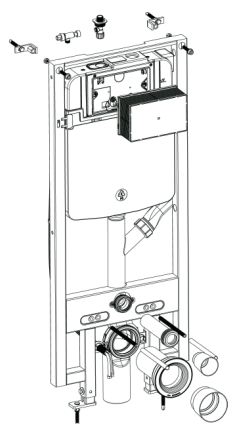

Instalační rozměry:

Technické nákresy:

(jednotky v mm)

*Výška mísy závisí na výšce usazení instalačního modulu (výšce závitových tyčí) od čisté podlahy:

Výška závitových tyčí	Výška sedátka
312 mm	423 mm
339 mm	450 mm
389 mm	500 mm

*Výška je brána od čisté podlahy

✓ **Funkce automatického splachování**

✓ **Funkce deodorizace**

Tyto funkce fungují pouze s modulem WG-MS100

A - skrytý přívod vody a elektřiny, s modulem WG-MS100:

Modul WG-MS100

Profil modulu

Pohled směrem na stěnu:

- 1- Studená voda 1/2" vnitřní závit
- 2- Elektro 3x2,5 CYKY, 1m ze stěny

Finální vzhled - skryté přívody

B - skrytý přívod vody a elektřiny, bez modulu WG-MS100:

Pohled směrem na stěnu:

1- Studená voda 1/2" vnitřní závit
2- Elektro 3x2,5 CYKY, 1m ze stěny

Finální vzhled - skryté přívody

1 - průchodka pro přívod vody 2 - průchodka pro CYKY kabel

Pomocí propojovací sady lze toaletu usadit na různé WC moduly, jako například Geberit, Laufen, Roca a další.