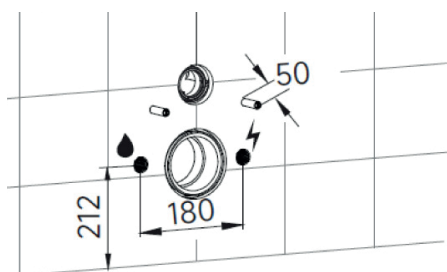

A - skrytý přívod vody a elektřiny, s modulem WG-MS100: