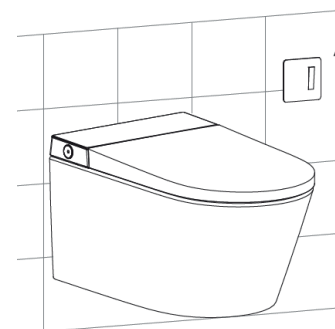

Profil modulu

Pohled směrem na stěnu:

- 1- Studená voda 1/2" vnitřní závit
- 2- Elektro 3x2,5 CYKY, 1m ze stěny

Finální vzhled - skryté přívody

B - skrytý přívod vody a elektřiny, bez modulu WG-MS100:

Pohled směrem na stěnu:

1- Studená voda 1/2" vnitřní závit
2- Elektro 3x2,5 CYKY, 1m ze stěny

Finální vzhled - skryté přívody

1 - průchodka pro přívod vody 2 - průchodka pro CYKY kabel

Pomocí propojovací sady lze toaletu usadit na různé WC moduly, jako například Geberit, Laufen, Roca a další.